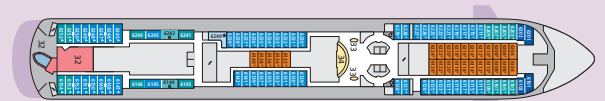

DECKSPLÄNE

AIDAaura, AIDAvita

Deck 12
FKK-Bereich 1

Deck 12

Deck 11
Body & Soul Spa 2 Freibereich/Sonnendeck 3
Joggingsparcours 4

Deck 11

Deck 10
Freibereich/Sonnendeck 3 Pool Grill 8
Hemingway Lounge 5 Volleyball-/Basketballfeld 9
Anytime Bar 6 Teens Lounge Waikiki 10
Time Tunnel 7 Handtuchausgabe 11
Pool Bar 12

Deck 10

Deck 9
Golf 13 Body & Soul Sport 18
Friseur und Kosmetik 14 Nightfly Bar 19
Biking Counter 15 Calypso Restaurant 20
Tauch Counter 16 Theater 21
Body & Soul Rezeption 17 Golfsimulator und Golf Counter 22

Deck 9

Deck 8
Theater 21 Ausflug Counter 26
Markt Restaurant 23 Kunstgalerie 27
AIDA Shop 24 AIDA Bar 28
Rossini Restaurant 25 Fotogalerie und -shop 29
Konferenzraum 30

Deck 8

Deck 7
Ocean Bar 31

Deck 7

Deck 6
Kids Club 32 Internetstation 33
Rezeption/Reiseservice 34

Deck 6

Deck 5

Deck 5

Deck 4
Waschsalon 35

Deck 4

Deck 3
Hospital 36 Bikingstation 38
Foyer 37 Tauchbasis 39
Gangway/Tenderpforten 40

Deck 3

Legende