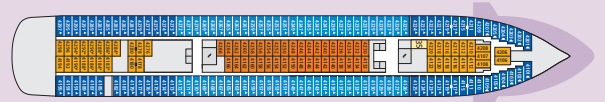

DECKSPLÄNE

AIDAaura, AIDAvita

Deck 12
FKK-Bereich 1

Deck 12

Deck 11
Body & Soul Spa 2 Freibereich/Sonnendeck 3
Joggingsparcours 4

Deck 11

Deck 10
Freibereich/Sonnendeck 3 Pool Grill 8
Hemingway Lounge 5 Volleyball-/Basketballfeld 9
Anytime Bar 6 Teens Lounge Waikiki 10
Time Tunnel 7 Handtuchausgabe 11
Pool Bar 12

Deck 6

Deck 5

Deck 5

Deck 4
Waschsalon 35

Deck 4

Deck 3
Hospital 36 Bikingstation 38
Foyer 37 Tauchbasis 39
Gangway/Tenderpforten 40

Deck 3

Legende

(Darstellung der Kabinennummern nur beispielhaft)

- | | | |
|---|--|------------------------------|
| 5276 Innenkabine IB | 4126 Meerblickkabine MB | 7112 Balkonkabine BA |
| 5168 Innenkabine IA | 5228 Meerblickkabine MA | 7101 Premium-Suite SB |
| 6251 Meerblickkabine CA
mit eingeschränkter Sicht | 6240 Meerblickkabine MA,
behindertenfreundlich | mit privatem Sonnendeck |
| 7249 Meerblickkabine CA
mit eingeschränkter Sicht,
behindertenfreundlich | | |