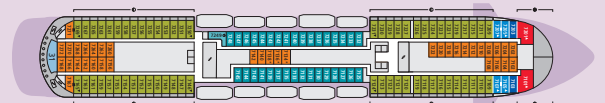

DECKSPLÄNE

AIDAaura, AIDAvita

Deck 12
FKK-Bereich 1

Deck 12

Deck 11
Body & Soul Spa 2 Freibereich/Sonnendeck 3
Joggingsparcours 4

Deck 11

Deck 10
Freibereich/Sonnendeck 3 Pool Grill 8
Hemingway Lounge 5 Volleyball-/Basketballfeld 9
Anytime Bar 6 Teens Lounge Waikiki 10
Time Tunnel 7 Handtuchausgabe 11
Pool Bar 12

Deck 9

Deck 8
Theater 21 Ausflug Counter 26
Markt Restaurant 23 Kunstgalerie 27
AIDA Shop 24 AIDA Bar 28
Rossini Restaurant 25 Fotogalerie und -shop 29
Konferenzraum 30

Deck 8

Deck 7
Ocean Bar 31

Deck 7

Deck 6
Kids Club 32 Internetstation 33
Rezeption/Reiseservice 34

Deck 6

Deck 5

Deck 5

Deck 4
Waschsalon 35

Deck 4

Deck 3
Hospital 36 Bikingstation 38
Foyer 37 Tauchbasis 39
Gangway/Tenderpforten 40

Deck 3

Legende