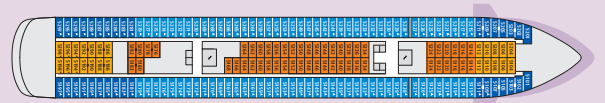

DECKSPLÄNE

AIDAaura, AIDAvita

Deck 12
FKK-Bereich 1

Deck 12

Deck 11
Body & Soul Spa 2 Freibereich/Sonnendeck 3
Joggingsparcours 4

Deck 11

Deck 10
Freibereich/Sonnendeck 3 Pool Grill 8
Hemingway Lounge 5 Volleyball-/Basketballfeld 9
Anytime Bar 6 Teens Lounge Waikiki 10
Time Tunnel 7 Handtuchausgabe 11
Pool Bar 12

Deck 9

Deck 8
Theater 21 Ausflug Counter 26
Markt Restaurant 23 Kunstgalerie 27
AIDA Shop 24 AIDA Bar 28
Rossini Restaurant 25 Fotogalerie und -shop 29
Konferenzraum 30

Deck 8

Deck 7
Ocean Bar 31

Deck 7

Deck 6
Kids Club 32 Internetstation 33
Rezeption/Reiseservice 34

Deck 6

Deck 5

Deck 5

Deck 4
Waschsalon 35

Deck 4

Deck 3
Hospital 36 Bikingstation 38
Foyer 37 Tauchbasis 39
Gangway/Tenderpforten 40

Deck 3

Legende

(Darstellung der Kabinennummern nur beispielhaft)

- | | | |
|---|--|------------------------------|
| 5276 Innenkabine IB | 4126 Meerblickkabine MB | 7112 Balkonkabine BA |
| 5168 Innenkabine IA | 5228 Meerblickkabine MA | 7101 Premium-Suite SB |
| 6251 Meerblickkabine CA
mit eingeschränkter Sicht | 6240 Meerblickkabine MA,
behindertenfreundlich | mit privatem Sonnendeck |
| 7249 Meerblickkabine CA
mit eingeschränkter Sicht,
behindertenfreundlich | | |